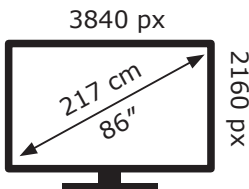

285 kWh/1000h

Ovaj dokument je originalno proizveden i objavljen od strane proizvođača, brenda LG, i preuzet je sa njihove zvanične stranice. S obzirom na ovu činjenicu, Tehnoteka ističe da ne preuzima odgovornost za tačnost, celovitost ili pouzdanost informacija, podataka, mišljenja, saveta ili izjava sadržanih u ovom dokumentu.