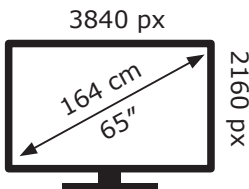

# ENERG

LG Electronics

OLED65C32LA

**97** kWh/1000h

ABCDEF**G**

**175** kWh/1000h

Ovaj dokument je originalno proizveden i objavljen od strane proizvođača, brenda LG, i preuzet je sa njihove zvanične stranice. S obzirom na ovu činjenicu, Tehnoteka ističe da ne preuzima odgovornost za tačnost, celovitost ili pouzdanost informacija, podataka, mišljenja, saveta ili izjava sadržanih u ovom dokumentu.