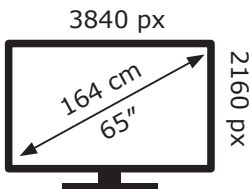

# ENERG

LG Electronics

OLED65C31LA

**97** kWh/1000h

ABCDEF**G**

**175** kWh/1000h

Ovaj dokument je originalno proizveden i objavljen od strane proizvođača, brenda LG, i preuzet je sa njihove zvanične stranice. S obzirom na ovu činjenicu, Tehnoteka ističe da ne preuzima odgovornost za tačnost, celovitost ili pouzdanost informacija, podataka, mišljenja, saveta ili izjava sadržanih u ovom dokumentu.