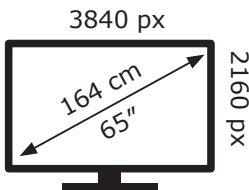

# ENERG

LG Electronics

OLED65B33LA

**102** kWh/1000h

ABCDEF**G**

**164** kWh/1000h

Ovaj dokument je originalno proizveden i objavljen od strane proizvođača, brenda LG, i preuzet je sa njihove zvanične stranice. S obzirom na ovu činjenicu, Tehnoteka ističe da ne preuzima odgovornost za tačnost, celovitost ili pouzdanost informacija, podataka, mišljenja, saveta ili izjava sadržanih u ovom dokumentu.