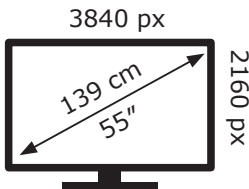

185 kWh/1000h

Ovaj dokument je originalno proizveden i objavljen od strane proizvođača, brenda LG, i preuzet je sa njihove zvanične stranice. S obzirom na ovu činjenicu, Tehnoteka ističe da ne preuzima odgovornost za tačnost, celovitost ili pouzdanost informacija, podataka, mišljenja, saveta ili izjava sadržanih u ovom dokumentu.