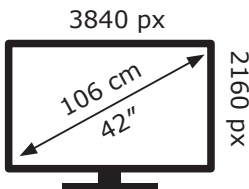

# ENERG

LG Electronics

OLED42C31LA

**52** kWh/1000h

ABCDEF**G**

**84** kWh/1000h

Ovaj dokument je originalno proizveden i objavljen od strane proizvođača, brenda LG, i preuzet je sa njihove zvanične stranice. S obzirom na ovu činjenicu, Tehnoteka ističe da ne preuzima odgovornost za tačnost, celovitost ili pouzdanost informacija, podataka, mišljenja, saveta ili izjava sadržanih u ovom dokumentu.