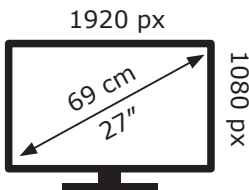

# ENERG

IIYAMA CORPORATION

XUB2792HSU-W1 E

**17** kWh/1000h

Ovaj dokument je originalno proizveden i objavljen od strane proizvođača, brenda Iiyama, i preuzet je sa njihove zvanične stranice. S obzirom na ovu činjenicu, Tehnoteka ističe da ne preuzima odgovornost za tačnost, celovitost ili pouzdanost informacija, podataka, mišljenja, saveta ili izjava sadržanih u ovom dokumentu.