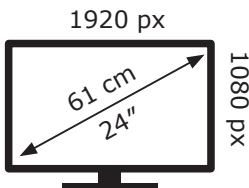

ENERG

IIYAMA CORPORATION

XUB2492HSU-W1 E

16 kWh/1000h