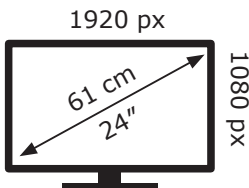

ENERG

IIYAMA CORPORATION

XUB2490HSUC-B1

16 kWh/1000h