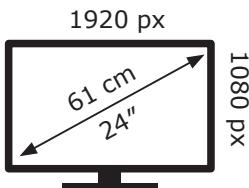

ENERG

IIYAMA CORPORATION

XU2493HS-B4

16 kWh/1000h