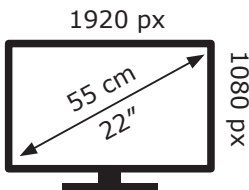

# ENERG

IIYAMA CORPORATION

XU2294HSU-B1

**17** kWh/1000h

Ovaj dokument je originalno proizveden i objavljen od strane proizvođača, brenda Iiyama, i preuzet je sa njihove zvanične stranice. S obzirom na ovu činjenicu, Tehnoteka ističe da ne preuzima odgovornost za tačnost, celovitost ili pouzdanost informacija, podataka, mišljenja, saveta ili izjava sadržanih u ovom dokumentu.