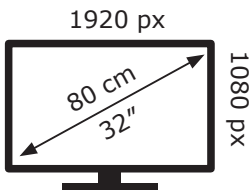

ENERG

IIYAMA CORPORATION

X3291HS-B1

32 kWh/1000h