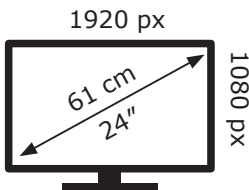

ENERG

IIYAMA CORPORATION

T2454MSC-B1AG

20 kWh/1000h