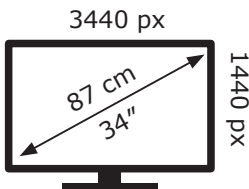

ENERG

IIYAMA CORPORATION

GB3461WQSU-B1

40 kWh/1000h

ABCDEF**G**

56 kWh/1000h