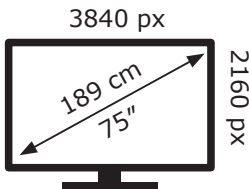

# ENERG

Hisense

75E7KQ PRO

**140** kWh/1000h

ABCDEF**G**

**220** kWh/1000h

Ovaj dokument je originalno proizveden i objavljen od strane proizvođača, brenda Hisense, i preuzet je sa njihove zvanične stranice. S obzirom na ovu činjenicu, Tehnoteka ističe da ne preuzima odgovornost za tačnost, celovitost ili pouzdanost informacija, podataka, mišljenja, saveta ili izjava sadržanih u ovom dokumentu.