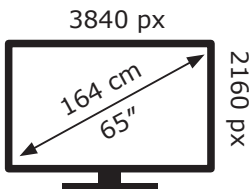

# ENERG

Hisense

65E7KQ PRO

**110** kWh/1000h

ABCDEF**G**

**180** kWh/1000h

Ovaj dokument je originalno proizveden i objavljen od strane proizvođača, brenda Hisense, i preuzet je sa njihove zvanične stranice. S obzirom na ovu činjenicu, Tehnoteka ističe da ne preuzima odgovornost za tačnost, celovitost ili pouzdanost informacija, podataka, mišljenja, saveta ili izjava sadržanih u ovom dokumentu.