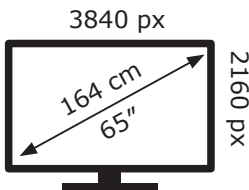

# ENERG

Hisense

65A7KQ

**111** kWh/1000h

ABCDEF**G**

**180** kWh/1000h

Ovaj dokument je originalno proizveden i objavljen od strane proizvođača, brenda Hisense, i preuzet je sa njihove zvanične stranice. S obzirom na ovu činjenicu, Tehnoteka ističe da ne preuzima odgovornost za tačnost, celovitost ili pouzdanost informacija, podataka, mišljenja, saveta ili izjava sadržanih u ovom dokumentu.