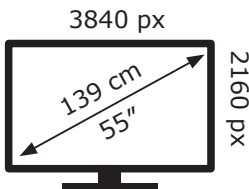

Posetite nas i uživajte u ekskluzivnom iskustvu pametne kupovine klikom na link:

<https://tehnoteka.rs/p/hisense-qled-televizor-55e7kq-pro-akcija-cena/>

ENERG

Hisense

55E7KQ PRO

84 kWh/1000h

ABCDEF**G**

145 kWh/1000h