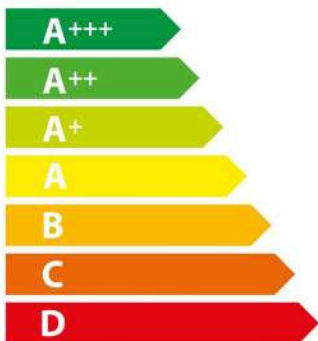

Posetite nas i uživajte u ekskluzivnom iskustvu pametne kupovine klikom na link:

<https://tehnoteka.rs/p/bosch-ugradna-rerna-hsg7361b1-akcija-cena/>

ENERG

енергия · ενέργεια

BOSCH

HSG7361B1

71 L

0,87 kWh/cycle *

0,69 kWh/cycle *

* цикъл · cyklus · portion · zyklus · πρόγραμμα · ciclo · tsükkel · ohjelma · ciklus ciklas · cikls · čiklu · cyclus · cykl · ciclu · program · cykel

65/2014

Ovaj dokument je originalno proizveden i objavljen od strane proizvođača, brenda Bosch, i preuzet je sa njihove zvanične stranice. S obzirom na ovu činjenicu, Tehnoteka ističe da ne preuzima odgovornost za tačnost, celovitost ili pouzdanost informacija, podataka, mišljenja, saveta ili izjava sadržanih u ovom dokumentu.