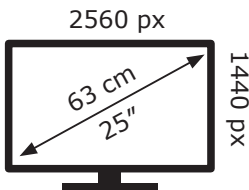

ENERG

BenQ

PD2506Q

32 kWh/1000h

ABCDEF**G**

39 kWh/1000h