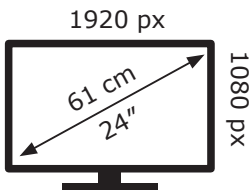

# ENERG

BenQ

GW2480E

**15** kWh/1000h

Ovaj dokument je originalno proizveden i objavljen od strane proizvođača, brenda BenQ, i preuzet je sa njihove zvanične stranice. S obzirom na ovu činjenicu, Tehnoteka ističe da ne preuzima odgovornost za tačnost, celovitost ili pouzdanost informacija, podataka, mišljenja, saveta ili izjava sadržanih u ovom dokumentu.