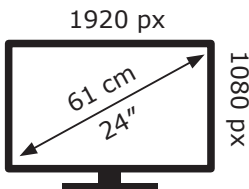

# ENERG

BenQ

EW2480

**19** kWh/1000h

ABCDEF**G**

**21** kWh/1000h

Ovaj dokument je originalno proizveden i objavljen od strane proizvođača, brenda BenQ, i preuzet je sa njihove zvanične stranice. S obzirom na ovu činjenicu, Tehnoteka ističe da ne preuzima odgovornost za tačnost, celovitost ili pouzdanost informacija, podataka, mišljenja, saveta ili izjava sadržanih u ovom dokumentu.