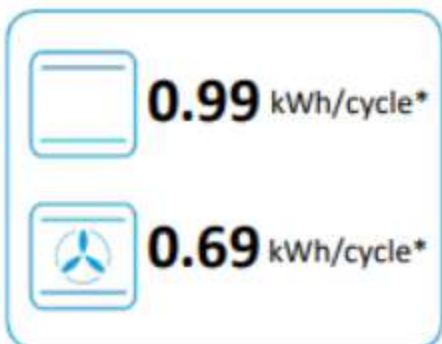

Posetite nas i uživajte u ekskluzivnom iskustvu pametne kupovine klikom na link:

<https://tehnoteka.rs/p/beko-ugradna-rerna-bbis14300xmpse-akcija-cena/>

ENERG

енергия · ενέργεια

beko

BBIS14300XMPSE

7757883897