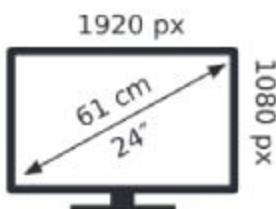

ENERG

acer

VG240Y E

14 kWh/1000h