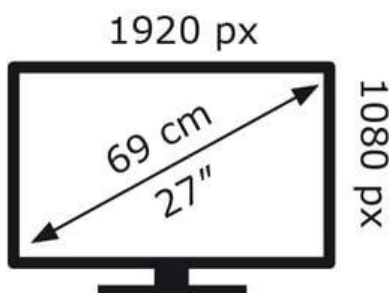

ENERG

acer

RL272

20 kWh/1000h