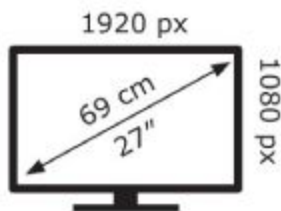

ENERG

acer

CB272

26 kWh/1000h