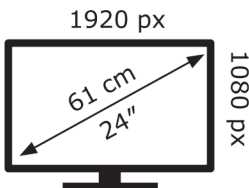

ENERGY

acer

CB242Y

22 kWh/1000h