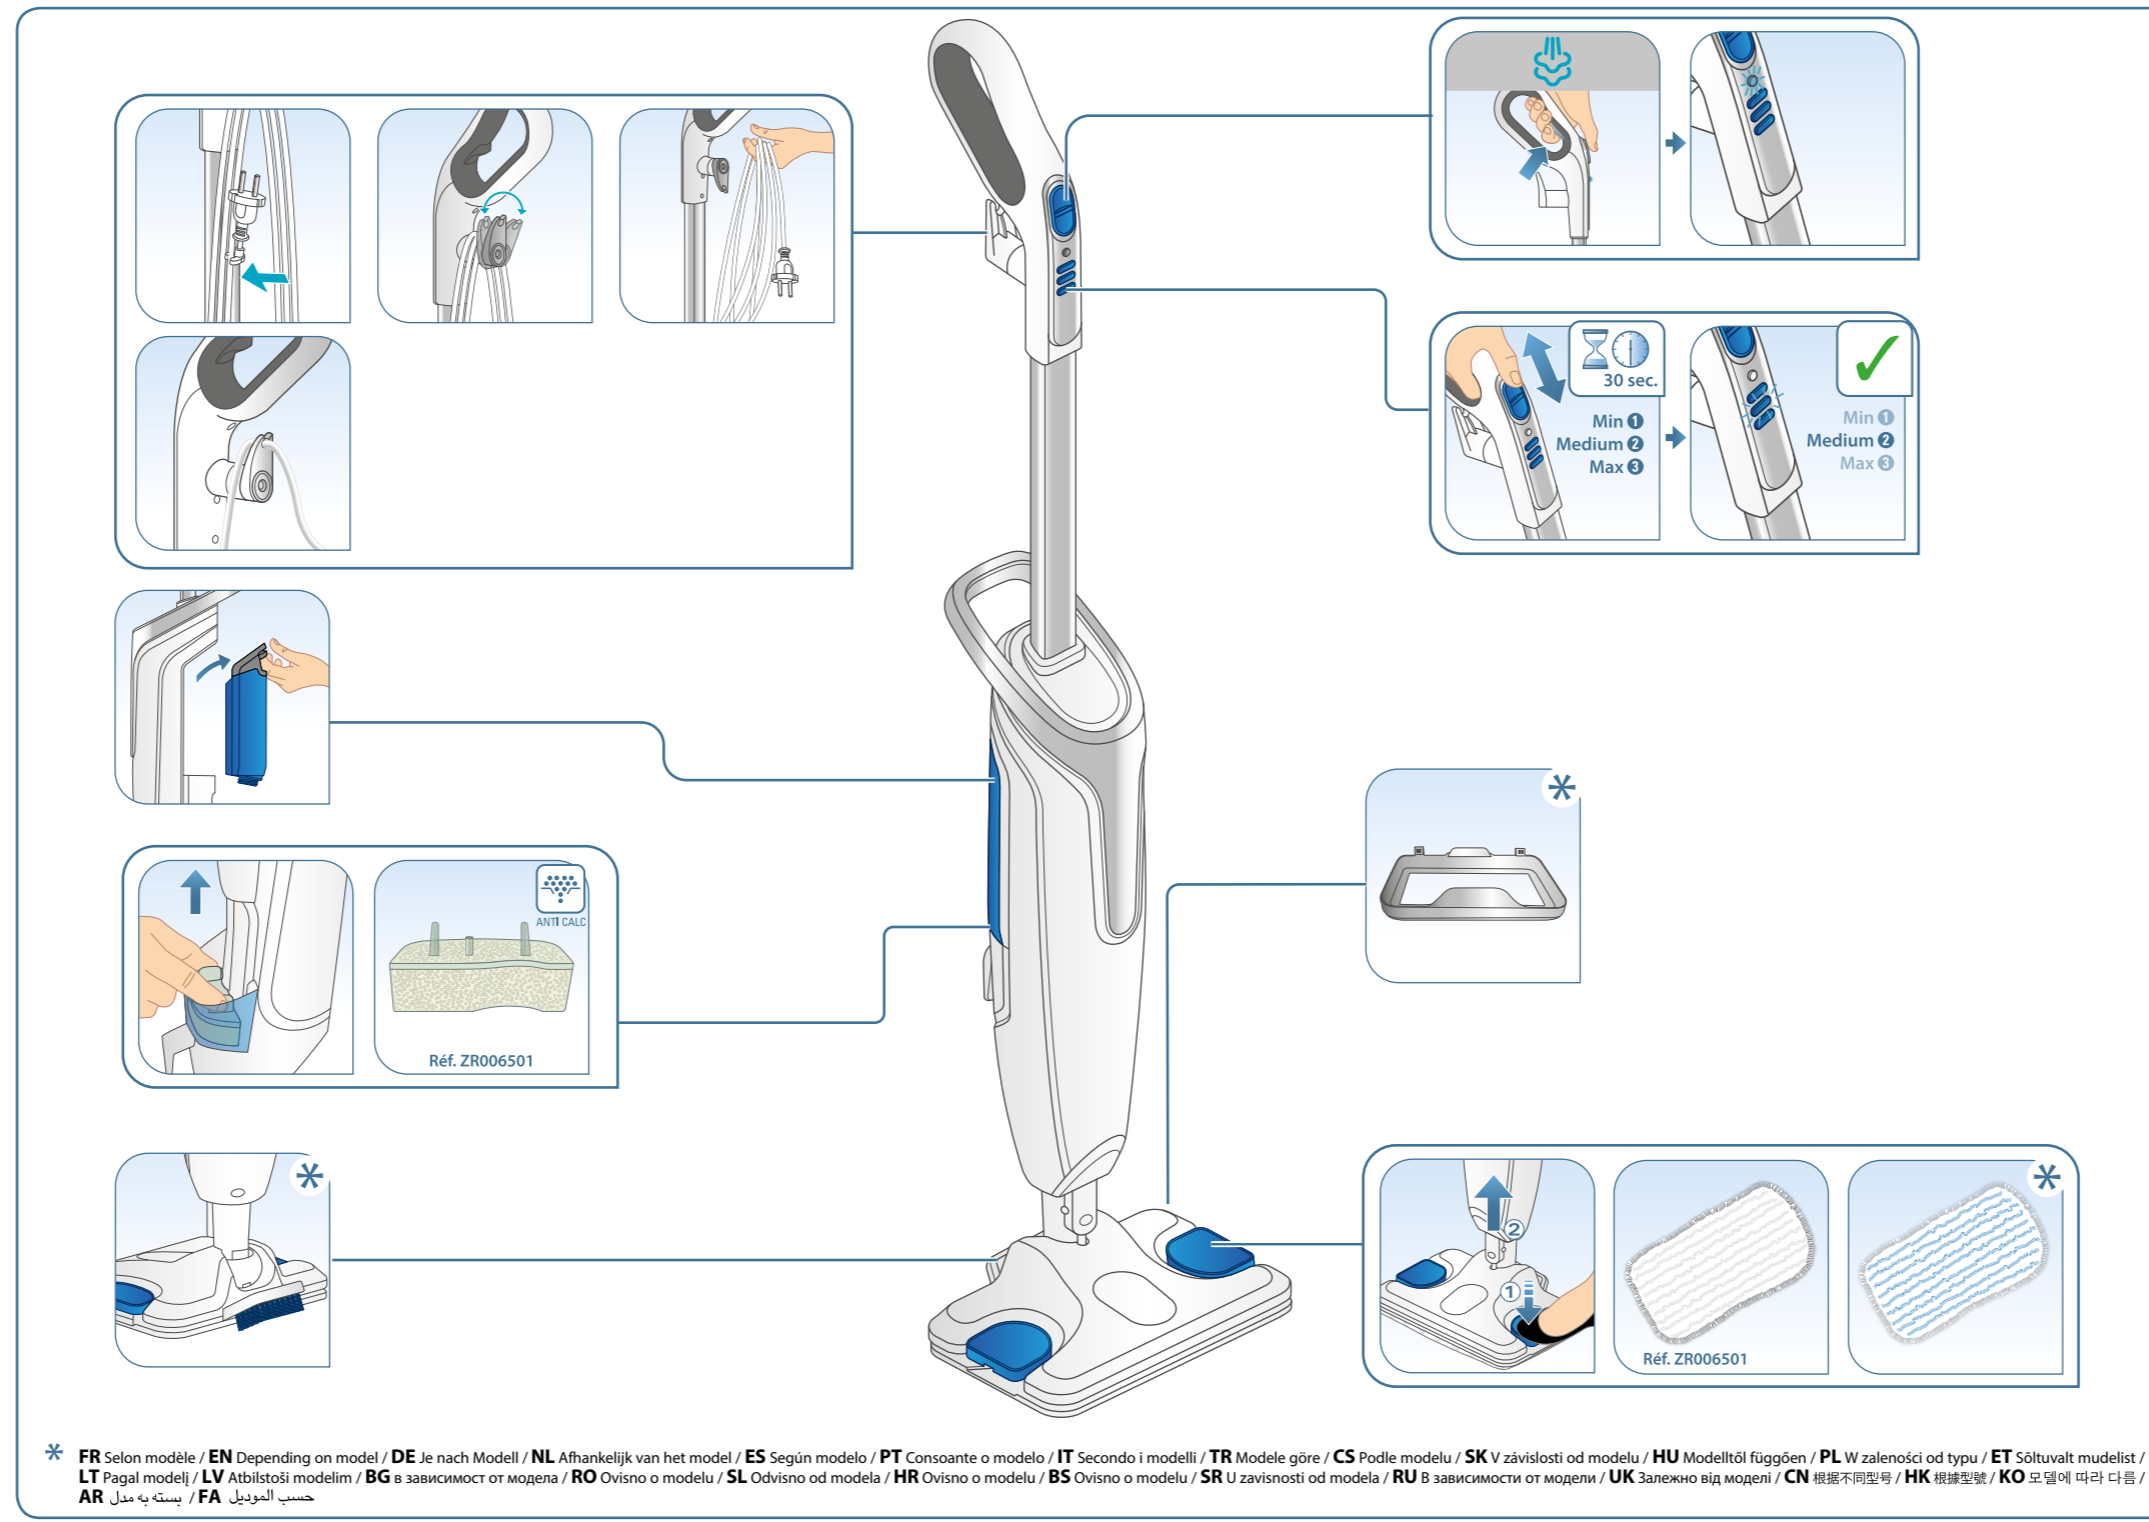

FR Pour plus d’informations / **EN** For more information / **DE** Weitere Informationen / **NL** Voor meer informatie / **ES** Para más información / **PT** Para mais informações / **IT** Per ulteriori informazioni / **TR** Daha fazla bilgi için / **CS** Více informací naleznete zde / **SK** Pre viac informácií / **HU** További információk / **PL** Więcej informacji można znaleźć / **ET** Lisateave / **LT** Norėdami daugiau informacijos / **LV** Vairāk informācijas / **BG** За повече информация / **RO** Pentru informații suplimentare / **SL** Več informacij / **HR** Za više informacija / **BS** Za više informacija / **SR** Za više informacija / **RU** Для получения дополнительной информации / **UK** Для отримання докладніших відомостей / **CN** 获取更多信息 / **HK** 更多信息 / **KO** 더 자세한 정보는 아래 웹사이트에서 확인하실 수 있습니다 / **AR** للمزيد من المعلومات، يرجى زيارة موقعنا الإلكتروني / **FA** برای کسب اطلاعات بیشتر، لطفاً به وبسایت ما مراجعه کنید

www.rowenta.com www.tefal.com