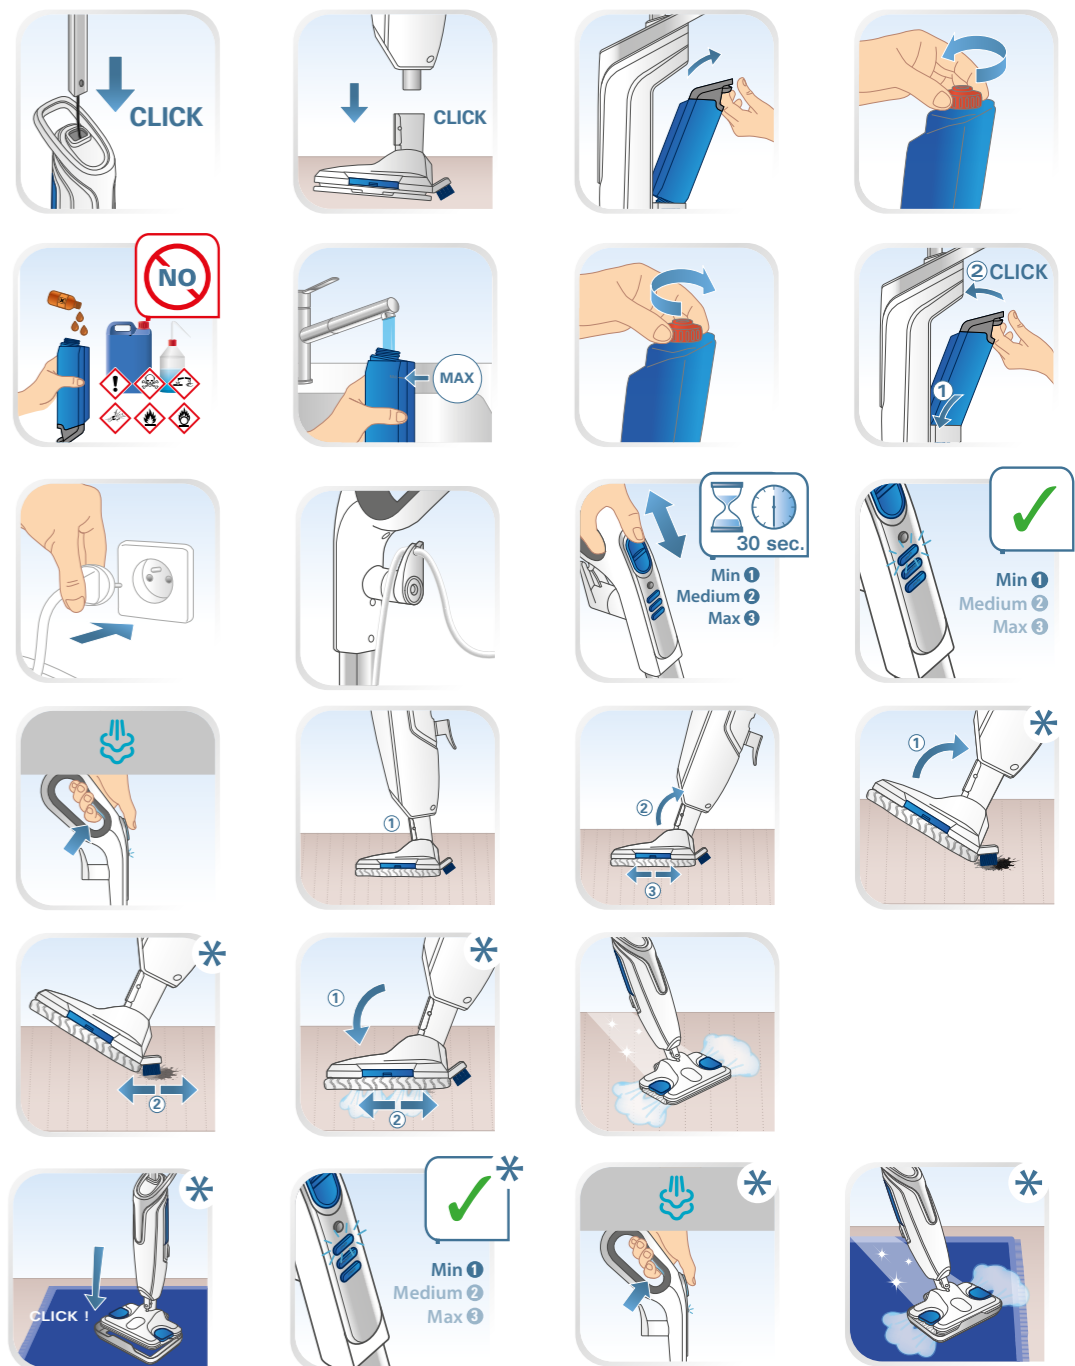

FR Veuillez lire attentivement le livret “Consignes de sécurité et d’utilisation” avant la première utilisation / **EN** Please read carefully the «Safety and use instructions» booklet before first use / **DE** Lesen Sie vor dem erstmaligen Gebrauch aufmerksam die Broschüre „Sicherheits- und Bedienungshinweise“ durch. / **NL** Gelieve vóór het eerste gebruik aandachtig het boekje met de veiligheids- en gebruiksvorschriften door te nemen / **ES** Lea detenidamente el libro «Instrucciones de seguridad y de uso» antes de utilizar el aparato por primera vez / **PT** Leia atentamente o manual «Instruções de segurança e utilização» antes da primeira utilização / **IT** Leggere con attenzione il libretto «Norme di sicurezza e d’uso» al primo utilizzo / **TR** İlk kullanımdan önce «Güvenlik ve kullanım talimatları» kitapçığını dikkatlice okuyun / **CS** Před prvním použitím si, prosím, pečlivě prostudujte „Bezpečnostní pokyny pro použití“ / **SK** Pred prvým použitím si pozorne prečítajte „Bezpečnostné odporúčania a použitie“. / **HU** Az első használat előtt figyelmesen olvassa el a „Biztonsági előírások és használati útmutató” című fejezetet / **PL** Przed pierwszym użyciem proszę uważnie przeczytać broszurę „Zalecenia dotyczące bezpieczeństwa i użytkowania” / **ET** Palun lugege enne esimest korda kasutamist hoolikalt ohutus- ja kasutusjuhendit / **LT** Atidžiai perskaitykite knygelę „Saugos ir naudojimo reikalavimai“ prieš naudodami įrenginį pirmą kartą / **LV** Pirms izmantojat ierīci pirmoreiz, lūdzu rūpīgi izlasiet brošūru «Norādījumi par drošību un lietošanu» / **BG** Моля, прочетете внимателно книжката «Препоръки за безопасност и употреба» преди първоначална употреба / **RO** Înainte de prima utilizare, citiți cu atenție manualul „Instrucțiuni de siguranță și de utilizare” / **SL** Pred prvo uporabo natančno preberite »Navodila za varno uporabo« / **HR** Molimo da prije prve uporabe pažljivo pročitate priručnik „Sigurnosne upute” / **BS** Prije prve upotrebe pažljivo pročitatje knjižicu “Sigurnosne upute” / **SR** Pre prve upotrebe, pažljivo pročitatje “Bezbednosno I uputstvo za upotrebu” / **RU** Перед первым использованием внимательно прочитайте инструкцию «Меры безопасности и правила использования». / **UK** Перед першим використання уважно прочитайте посібник «Правила техніки безпеки та рекомендації щодо використання» / **CN** 请在初次使用本产品前仔细阅读“安全及使用说明” / **HK** 第一次使用前，請仔細閱讀“安全使用說明”小冊子 / **KO** 제품을 처음 사용하시기 전에 “안전 주의사항과 사용 방법”에 대한 안내 책자를 주의 깊게 읽으시기 바랍니다 / **AR** يرجى قراءة كتيب السلامة وإرشادات الإستعمال بعناية قبل الإستعمال للمرة الأولى / **FA** قبل از اولین استفاده، لطفاً جزوه “ایمنی و دستورالعمل استفاده” را با دقت بخوانید