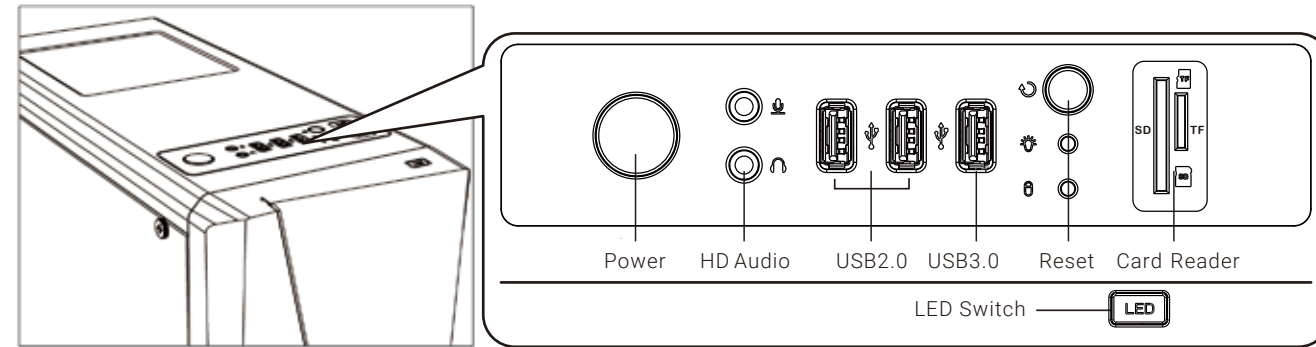

Русский
Установите вентилятор

Português
Instalar as ventoinhas

繁体中文
安裝機箱風扇

日本語
ファンを取り付けます

Қазақ тілі
Желдеткіш орнатыңыз

Türkçe
Fan yükleyin

I/O Panel

LED Mode Switch (Hold switch for 2 secs to turn off LED)