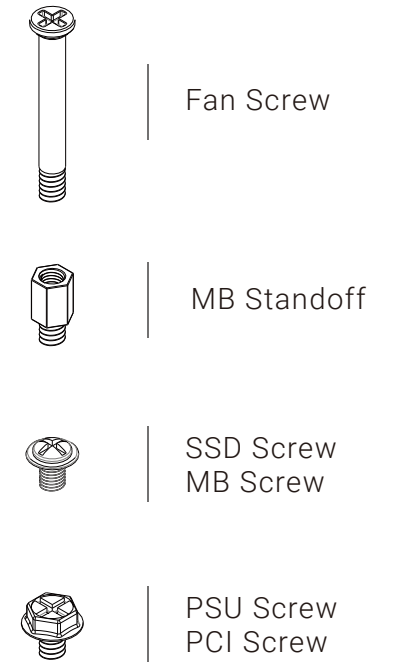

- User Manual
- Manual del usuario
- Bedienungsanleitung
- Manuel d'utilisation
- Manuale dell'utente
- Podręcznik użytkownika
- Руководство пользователя
- Manual de utilizador
- 使用説明書/使用说明书
- ユーザーズマニュアル
- Нұсқаулары
- Talimatlar