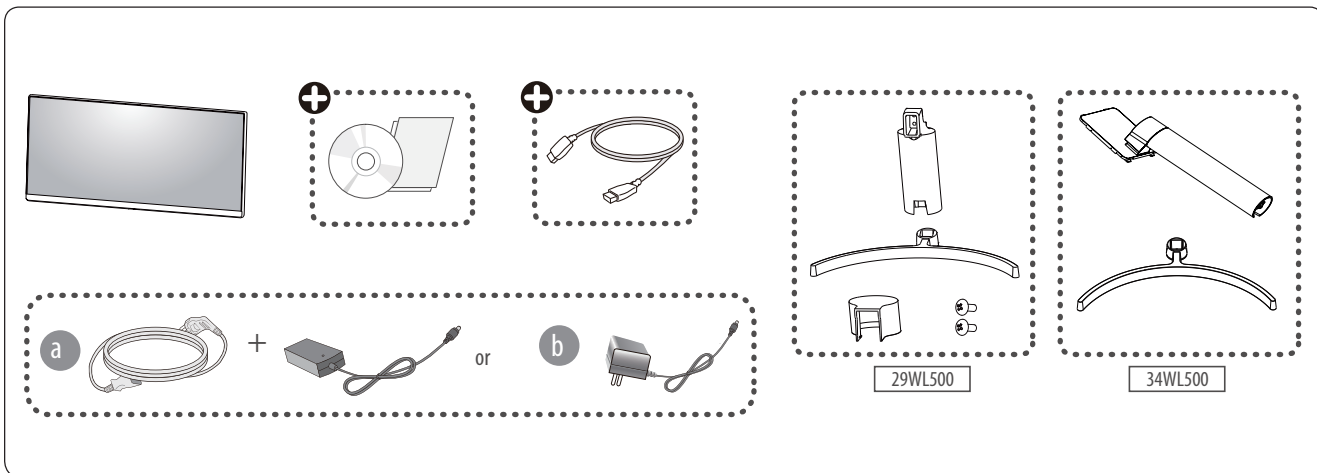

⚠ 注意事項

- 使用30分鐘請休息10分鐘。
- 未滿2歲幼兒不看螢幕, 2歲以上每天看螢幕不要超過1小時。

⚠ 警告

- 使用過度恐傷害視力。

Depending on country / Selon les pays /
En función del país / Dependendo do país /
Abhängig vom Land / Závisí na zemi /
Zależnie od kraju / Zavisno od zemlje /
Závisí od krajiny / A seconda del Paese / Ülkeye bağlı /
Afhænger af landet / Avhengig av landet /
Beroende på land / Maasta riippen / В зависимости от страны /
Залежно від країни / Mamlakatga bog'liq ravishda / În funcție de țară /
可选项 / Tùy từng quốc gia / 可選件 / تعتمد علي البلد

* M B M 6 7 1 9 6 9 0 1 *

(1906-REV02)