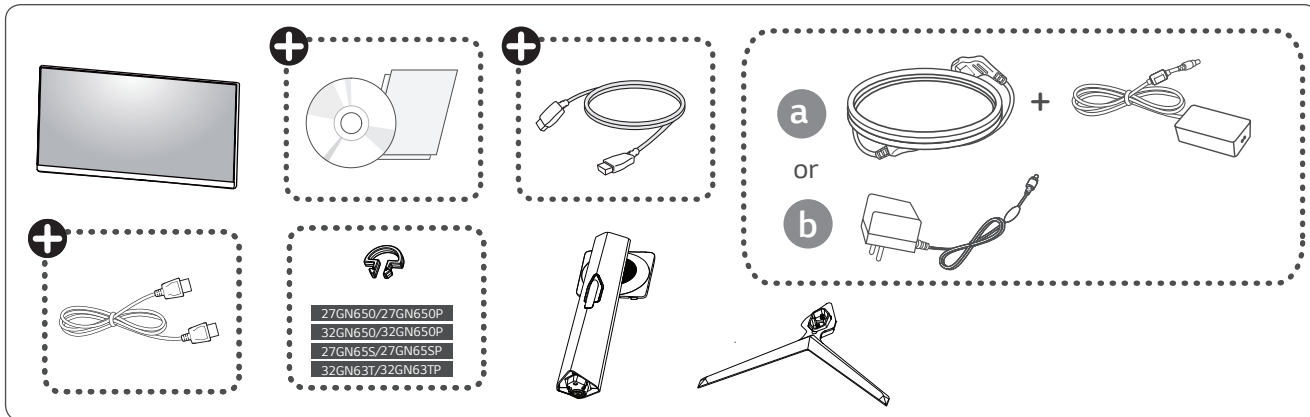

www.lg.com

24GN650 24GN650P
27GN650 27GN650P
27GN65S 27GN65SP
32GN650 32GN650P
32GN63T 32GN63TP

⚠ 注意事項

- 使用30分鐘請休息10分鐘。
- 未滿2歲幼兒不看螢幕，2歲以上每天看螢幕不要超過1小時。

⚠ 警告

- 使用過度恐傷害視力。

Depending on country / Selon les pays /
En función del país / Dependendo do país /
Abhängig vom Land / Závísí na zemi /
Zależnie od kraju / Zavisno od zemlje /
Závísí od krajiny / A seconda del Paese / Ülkeye bağlı /
Afhænger af landet / Avhengig av landet /
Beroende på land / Maasta riippuen / В зависимости от страны /
Залежно від країни / Mamlakatga bog'liq ravishda / În funcție de țară /
Tùy từng quốc gia / Tergantung pada negaranya / 視國家 / بحسب البلد

(2208-REV03)