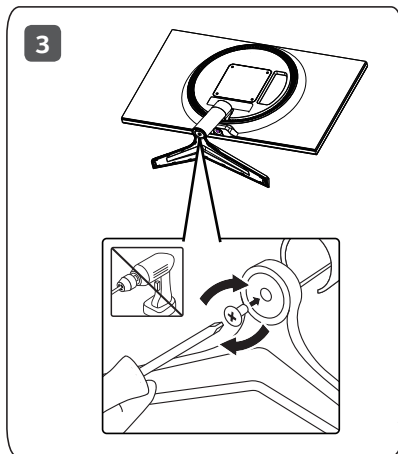

繁體中文

您可以從 LGE 網站 下載手冊。

العربية يُمكنك تنزيل الأدلة من موقع LGE الإلكتروني.

24GN60R

27GN60R

32GN50R

English

- Using a DVI to HDMI / DP (DisplayPort) to HDMI cable may cause compatibility issues.
- Make sure to use the supplied cable. Otherwise, this may cause the device to malfunction.