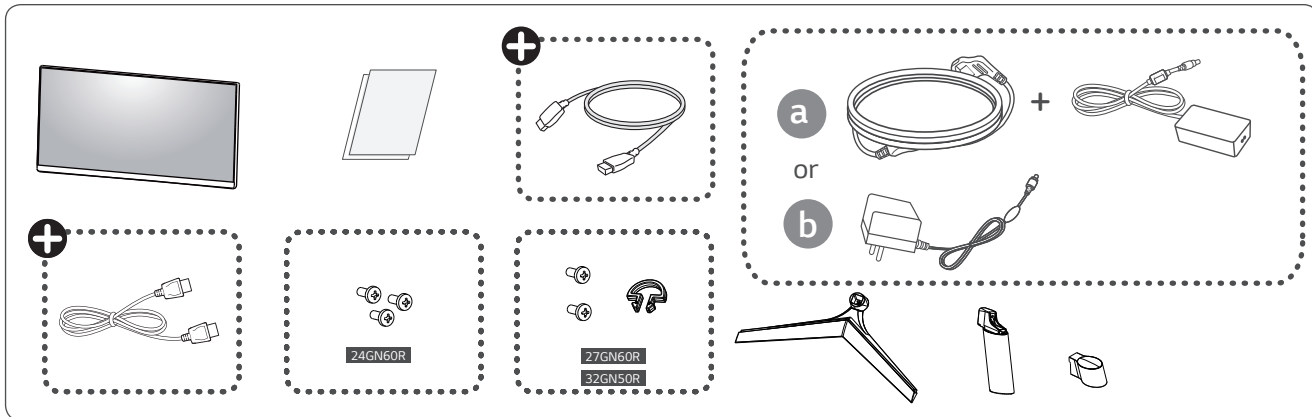

⚠ 注意事項

- 使用30分鐘請休息10分鐘。
- 未滿2歲幼兒不看螢幕，2歲以上每天看螢幕不要超過1小時。

⚠ 警告

- 使用過度恐傷害視力。

Depending on country / Selon les pays /
En función del país / Dependendo do país /
Abhängig vom Land / Závísí na zemi /
Zależnie od kraju / Zavisno od zemlje /
Závísí od krajiny / A seconda del Paese / Ülkeye bağlı /
Afhænger af landet / Avhengig av landet /
Beroende på land / Maasta riippuen / В зависимости от страны /
Залежно від країни / Mamlakatga bog'liq ravishda / În funcție de țară /
Tùy từng quốc gia / Tergantung pada negaranya / 視國家 / بحسب البلد