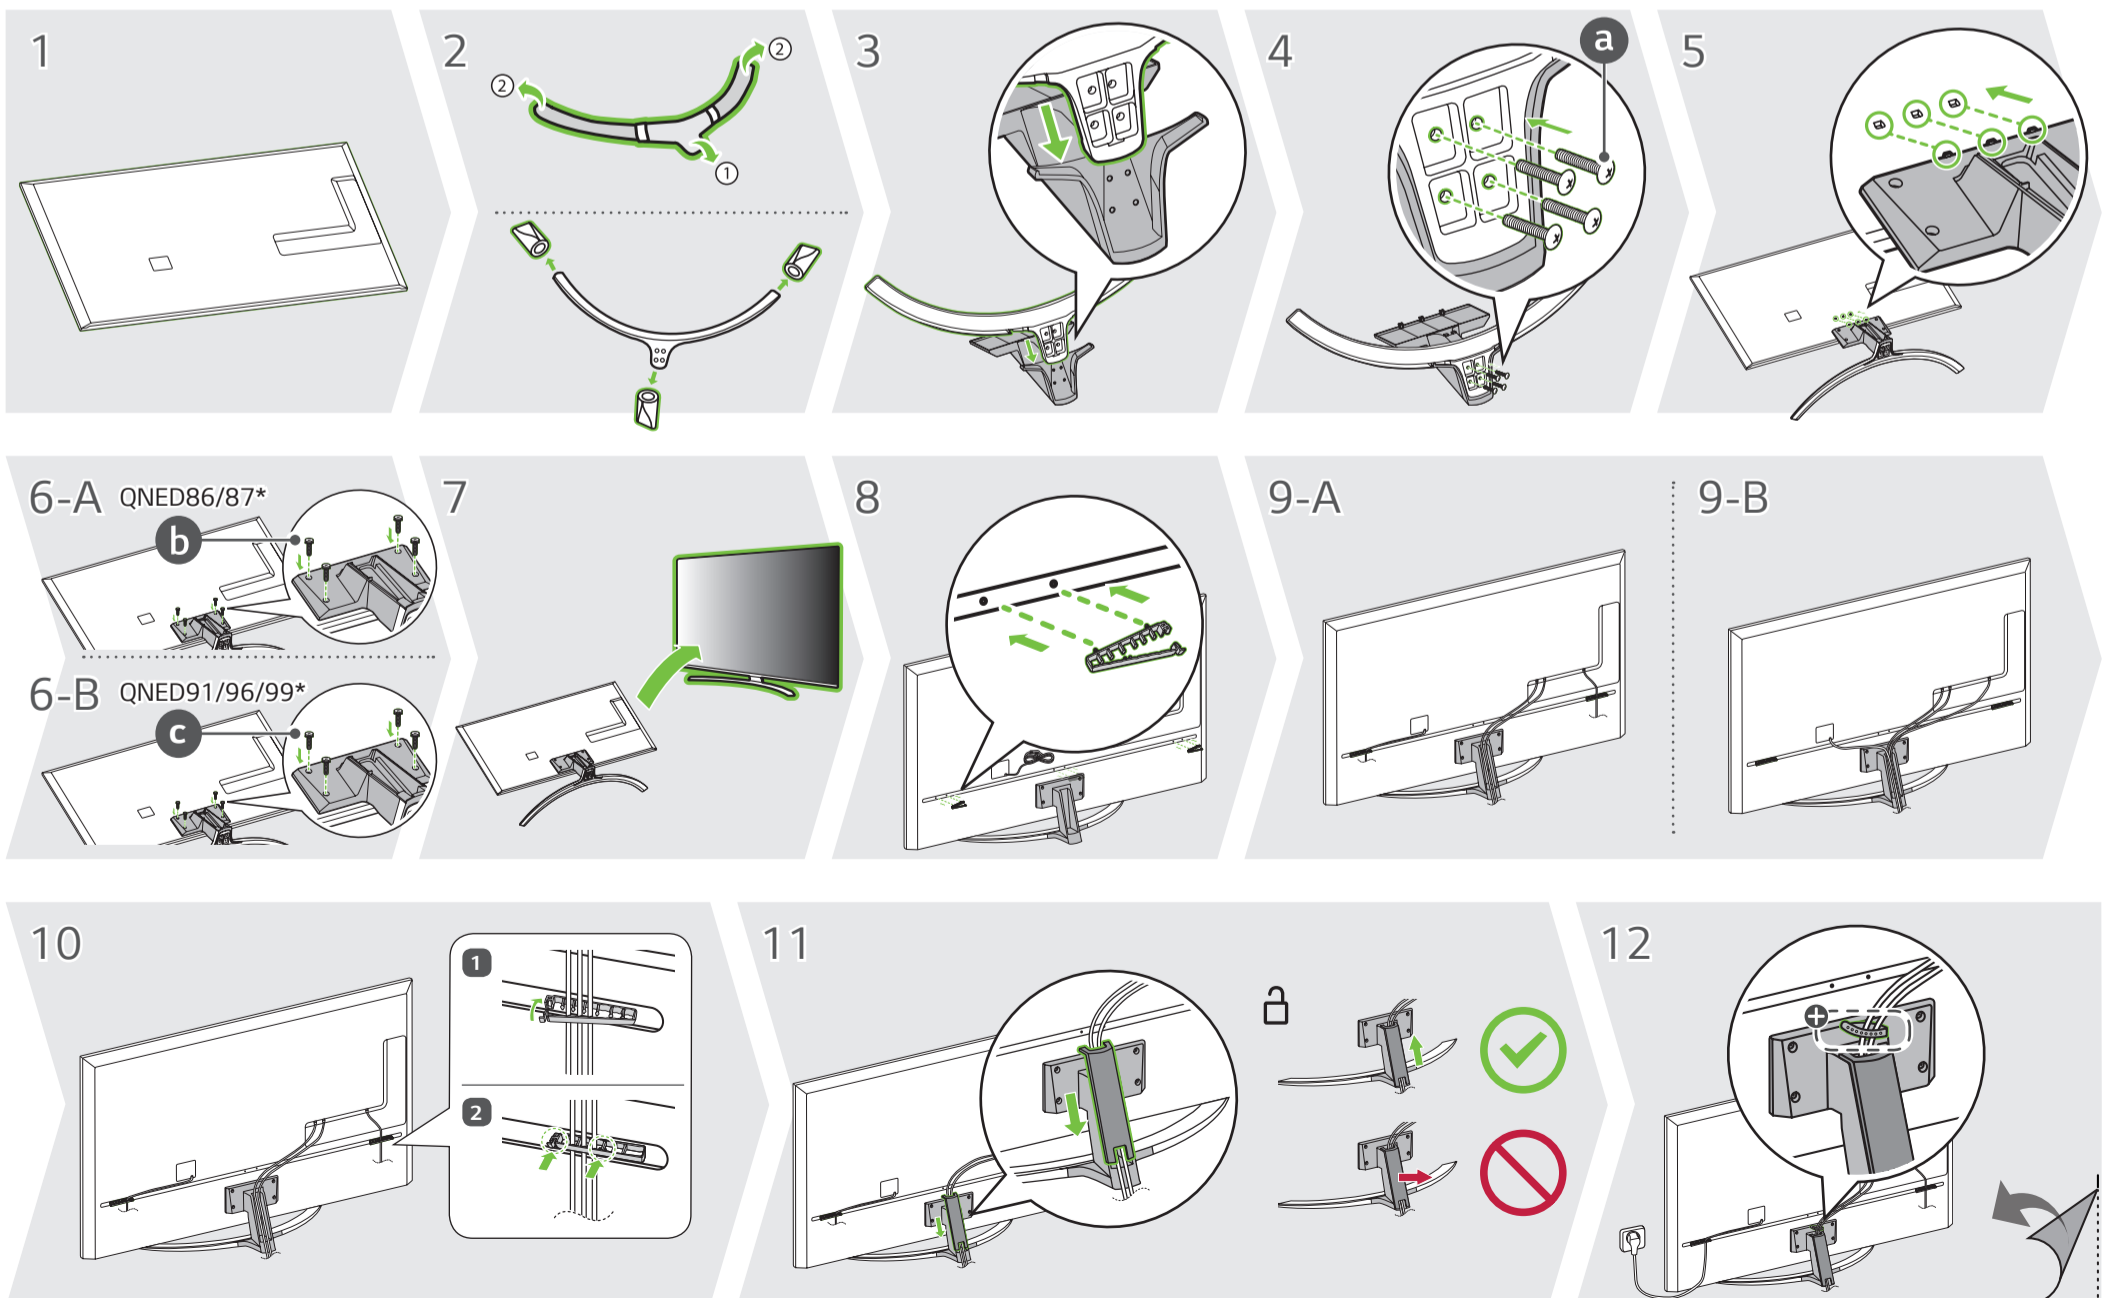

65QNE86*
65QNE87*
65QNE91*
65QNE96*
65QNE99*

1

2

3

	A	B	C	D	E	F	F-G
	(mm)					(kg)	
55QNED863QA 55QNED866QA 55QNED869QA	55QNED873QB 55QNED876QB 55QNED879QB	1233	781	271	716	45.5	21.1 / 19.5
65QNED863QA 65QNED866QA 65QNED869QA	65QNED873QB 65QNED876QB 65QNED879QB	1452	910	336	839	44.9	31.9 / 30.2
65QNED913QA 65QNED916QA 65QNED919QA	65QNED913QE 65QNED916QE 65QNED919QE	1444	902	336	834	29.5	28.6 / 26.9
65QNED963QA 65QNED966QA 65QNED969QA		1444	902	336	834	29.5	30.6 / 28.9
65QNED993QB 65QNED996QB 65QNED999QB		1444	902	336	834	29.5	31.1 / 29.4
Power requirement					AC 100-240 V- 50/60 Hz		