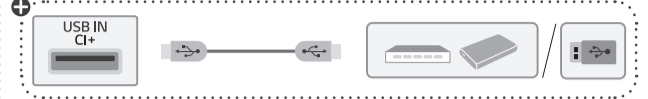

65QNE86*
65QNE87*
65QNE91*
65QNE96*
65QNE99*

1

2

3

	A	B	C	D	E	F	F-G
	(mm)					(kg)	
55QNED863QA 55QNED866QA 55QNED869QA	55QNED873QB 55QNED876QB 55QNED879QB	1233	781	271	716	45.5	21.1 / 19.5
65QNED863QA 65QNED866QA 65QNED869QA	65QNED873QB 65QNED876QB 65QNED879QB	1452	910	336	839	44.9	31.9 / 30.2
65QNED913QA 65QNED916QA 65QNED919QA	65QNED913QE 65QNED916QE 65QNED919QE	1444	902	336	834	29.5	28.6 / 26.9
65QNED963QA 65QNED966QA 65QNED969QA		1444	902	336	834	29.5	30.6 / 28.9
65QNED993QB 65QNED996QB 65QNED999QB		1444	902	336	834	29.5	31.1 / 29.4
Power requirement					AC 100-240 V- 50/60 Hz		