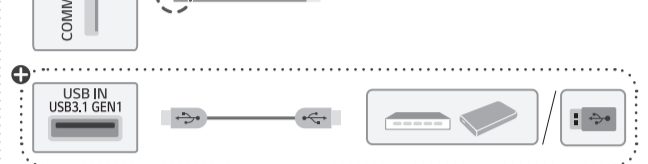

65QNE86*
65QNE87*
65QNE91*
65QNE96*
65QNE99*

1

2

3

	A	B	C	D	E	F	F-G
	(mm)					(kg)	
55QNED863QA 55QNED866QA 55QNED869QA	55QNED873QB 55QNED876QB 55QNED879QB	1233	781	271	716	45.5	21.1 / 19.5
65QNED863QA 65QNED866QA 65QNED869QA	65QNED873QB 65QNED876QB 65QNED879QB	1452	910	336	839	44.9	31.9 / 30.2
65QNED913QA 65QNED916QA 65QNED919QA	65QNED913QE 65QNED916QE 65QNED919QE	1444	902	336	834	29.5	28.6 / 26.9
65QNED963QA 65QNED966QA 65QNED969QA		1444	902	336	834	29.5	30.6 / 28.9
65QNED993QB 65QNED996QB 65QNED999QB		1444	902	336	834	29.5	31.1 / 29.4
Power requirement					AC 100-240 V- 50/60 Hz		