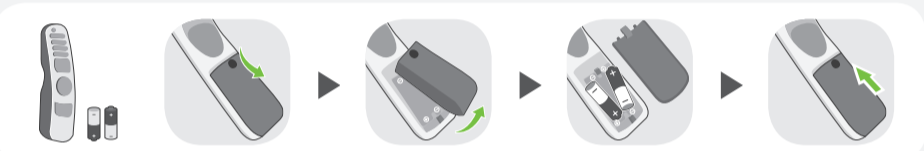

65QNE86*
65QNE87*
65QNE91*
65QNE96*
65QNE99*

1

2

3

	A	B	C	D	E	F	F-G
	(mm)					(kg)	
55QNED863QA 55QNED866QA 55QNED869QA	55QNED873QB 55QNED876QB 55QNED879QB	1233	781	271	716	45.5	21.1 / 19.5
65QNED863QA 65QNED866QA 65QNED869QA	65QNED873QB 65QNED876QB 65QNED879QB	1452	910	336	839	44.9	31.9 / 30.2
65QNED913QA 65QNED916QA 65QNED919QA	65QNED913QE 65QNED916QE 65QNED919QE	1444	902	336	834	29.5	28.6 / 26.9
65QNED963QA 65QNED966QA 65QNED969QA		1444	902	336	834	29.5	30.6 / 28.9
65QNED993QB 65QNED996QB 65QNED999QB		1444	902	336	834	29.5	31.1 / 29.4
Power requirement					AC 100-240 V- 50/60 Hz		