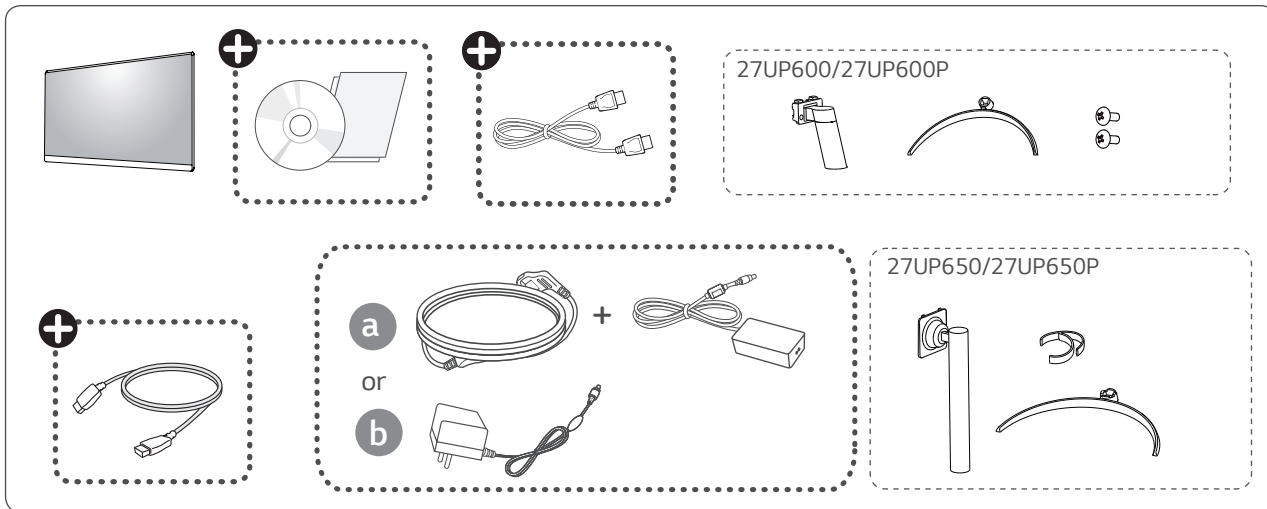

+ Depending on country / Selon les pays /
En función del país / Dependendo do país /
Abhängig vom Land / Závísí na zemi /
Zależnie od kraju / Zavisno od zemlje /
Závísí od krajiny / A seconda del Paese / Ülkeye bađlı /
Afhænger af landet / Avhengig av landet /
Beroende på land / Maasta riipuen / В зависимости от страны /
Залежно від країни / Mamlakatga bog'liq ravishda / În funcție de țară /
Tùy từng quốc gia / Tergantung pada negaranya / 可選件 / تعتمد علي البلد

⚠ 注意事項

- 使用30分鐘請休息10分鐘。
- 未滿2歲幼兒不看螢幕，2歲以上每天看螢幕不要超過1小時。

⚠ 警告

- 使用過度恐傷害視力。