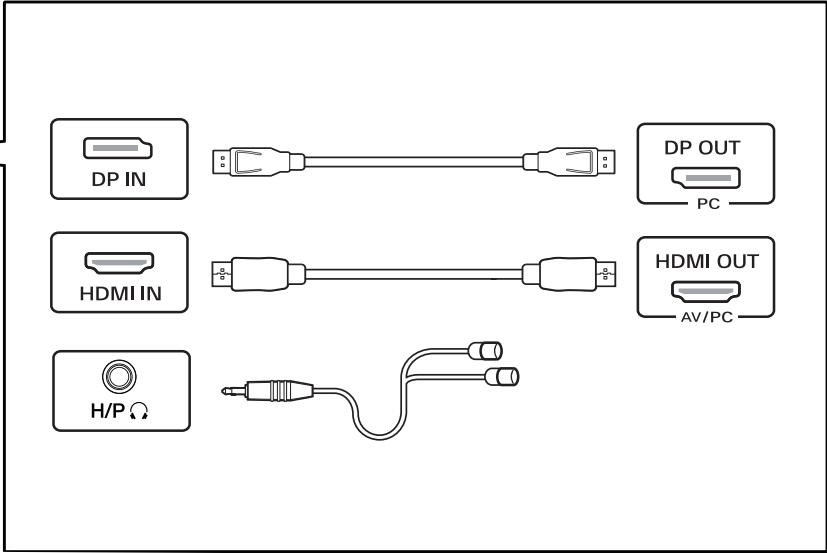

يمكنك تنزيل الأدلة من موقع LGE الإلكتروني. العربية

27UP600/27UP600P

27UP650/27UP650P

English

- Using a DVI to HDMI / DP (DisplayPort) to HDMI cable may cause compatibility issues.
- Make sure to use the supplied cable. Otherwise, this may cause the device to malfunction.