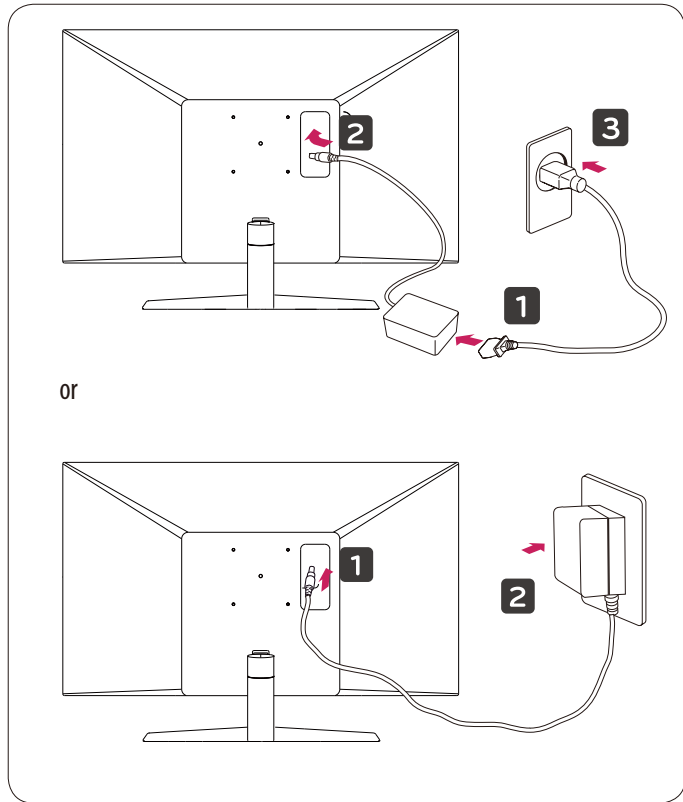

24MP60G 24MP60GP

27MP60G 27MP60GP

or

32MP60G

32MP60GP

限用物質含有情況標示聲明書

設備名稱：LED 顯示器

單元	限用物質及其化學符號					
	鉛 (Pb)	汞 (Hg)	鎘 (Cd)	六價鉻 (Cr ⁺⁶)	多溴聯苯 (PBB)	多溴二苯醚 (PBDE)
電路板	—	○	○	○	○	○
外殼	○	○	○	○	○	○
金屬支架	—	○	○	○	○	○
液晶面板	—	○	○	○	○	○
配件(例：電源供應器、纜線)	—	○	○	○	○	○