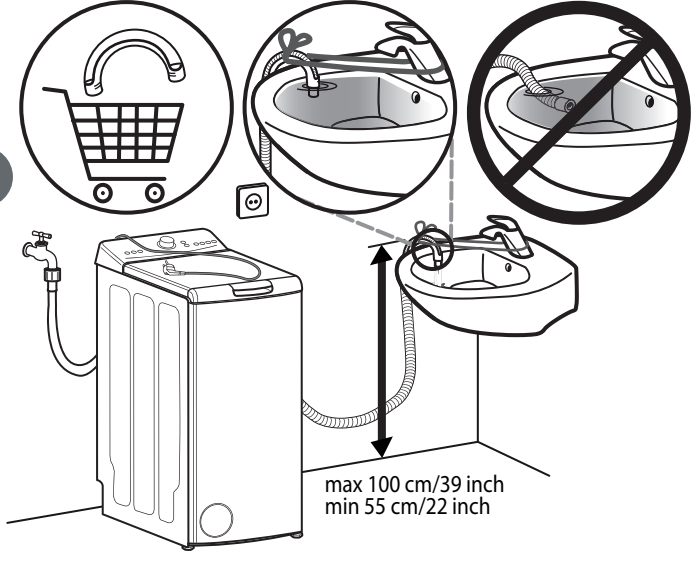

Posetite nas i uživajte u ekskluzivnom iskustvu pametne kupovine klikom na link:

<https://tehnoteka.rs/p/whirlpool-masina-za-pranje-vesa-tdlrb-7232bs-eu-akcija-cena/>

6

A

B

7

1

2