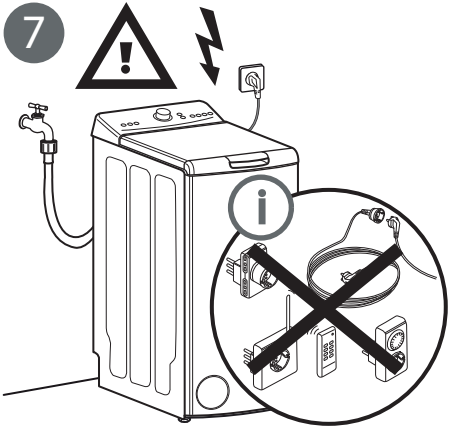

Posetite nas i uživajte u ekskluzivnom iskustvu pametne kupovine klikom na link:

<https://tehnoteka.rs/p/whirlpool-masina-za-pranje-vesa-tdlrb-7232bs-eu-akcija-cena/>

6

A

B

7

1

2