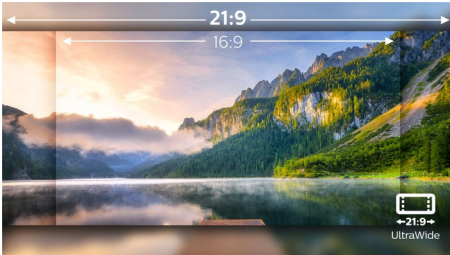

UltraWide LCD monitor
E Line 34" (86,36 cm), 3440 x 1440 (WQHD)

Važne karakt.

UltraWide CrystalClear slika

Ovi Philips monitori daju CrystalClear, UltraWide Quad HD 3440 x 1440 sliku. Zahvaljujući panelima visokih performansi sa velikom gustinom piksela i širokim uglovima gledanja 178/178, ovi novi monitori oživljavaju slike i grafiku. UltraWide format 21:9 omogućava veću produktivnost uz više mesta za paralelno poređenje i više vidljivih kolona u unakrsnim tabelama. Bez obzira na to da li ste zahtevni profesionalac koji traži izuzetno detaljne informacije za CAD-CAM rešenja ili finansijski mag koji radi sa ogromnim unakrsnim tabelama, Philips monitori daju CrystalClear sliku.