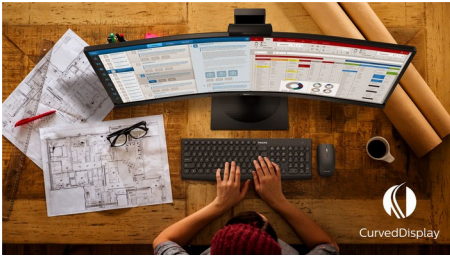

Svakim danom sve zeleniji

- Ekološki prihvatljivi monitor bez žive

PHILIPS

Zaobljeni Full HD LCD monitor
E Line 27" (68,6 cm), 1920 x 1080 (Full HD)

Važne karakt.

Zaobljeni dizajn ekrana

Stoni monitori pružaju lično korisničko iskustvo, u šta se zaobljeni dizajn veoma dobro uklapa. Zaobljeni ekran pruža prijatan i prefinjen obuhvatajući efekat, u čijem ste središtu vi dok sedite za stolom.

VA ekran

Philips VA LED ekran koristi naprednu tehnologiju višedomenskog vertikalnog poravnavanja koja daje izuzetno visok statički odnos kontrasta, za izvanredno živopisnu i svetlu sliku. Dok standardne kancelarijske načine primene pokriva sa lakoćom, naročito je pogodan za fotografije, pregledanje veba, filmove, igranje igara i zahtevan grafički rad. Tehnologija optimizovanog upravljanja pikselima daje izuzetno široke uglove gledanja od 178/178 stepeni, što za rezultat ima oštru sliku.