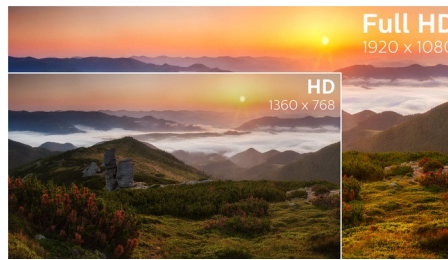

Full HD ekran 16:9

Kvalitet slike je važan. Obični ekrani pružaju kvalitet, ali očekujete više. Ovaj ekran ima naprednu Full HD 1920 x 1080 rezoluciju. Uz Full HD za oštre detalje, u kombinaciji sa visokom osvetljenošću, neverovatnim kontrastom i realističnim bojama, očekujte vernu sliku.