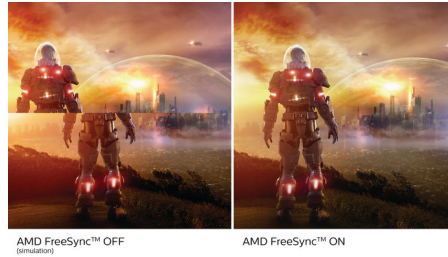

Gejming bez seckanja

Gejming ne treba da uključuje izbor između seckanja i izgubljenih kadrova. Uz novi Philips monitor, ni ne mora. Dobićete glatke performanse bez artefakata na praktično svakoj brzini kadrova iz tehnologiju AMD FreeSync™, brzo i glatko osvežavanje i munjevito vreme odziva.