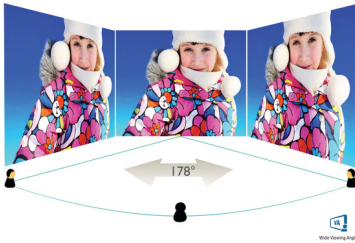

VA ekran

Philips VA LED ekran koristi naprednu tehnologiju višedomenskog vertikalnog poravnavanja koja daje izuzetno visok statički odnos kontrasta, za izvanredno živopisnu i svetlu sliku. Dok standardne kancelarijske načine primene pokriva sa lakoćom, naročito je pogodan za fotografije, pregledanje veba, filmove, igranje igara i zahtevan grafički rad. Tehnologija optimizovanog upravljanja pikselima daje izuzetno široke uglove gledanja od 178/178 stepeni, što za rezultat ima oštru sliku.