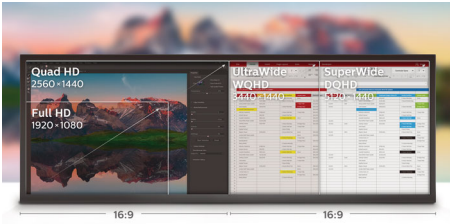

32:9 SuperWide zaobljeni LCD monitor
P Line 49 (dijagonala 48,8" / 124 cm), 5120 x 1440 (dvostruki QHD)

498P9/00

Važne karakt.

32:9 SuperWide

32:9 SuperWide ekran od 49" rezolucije 5120 x 1440 napravljen je tako da zamenjuje konfiguracije sa više ekrana, za izuzetno širok prikaz. Kao da imate dva 16:9 Quad HD ekrana od 27" jedan pored drugog. SuperWide monitori pružaju površinu ekrana kao dva monitora bez složenog podešavanja.

Tehnologija MultiView

Uz Philips MultiView monitor izuzetno visoke rezolucije, sada možete da iskusite raznovrsne opcije povezivanja. MultiView omogućava aktivno dvostruko povezivanje i prikazivanje, pa istovremeno možete da radite sa više uređaja, kao što su PC i laptop, za složeno istovremeno obavljanje više zadataka.

1800r zaobljeni ekran

Inovativni zaobljeni ekran pruža manje izobličenje slike, šire vidno polje, smanjen odblesak i ugodnije gledanje.