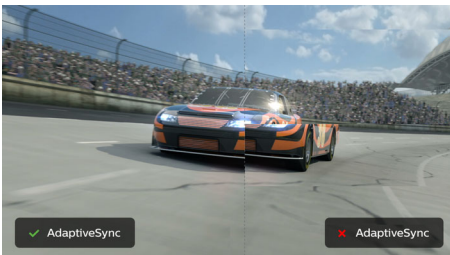

Tehnologija Adaptive-Sync

Gejming ne treba da uključuje izbor između seckanja i izgubljenih kadrova. Dobićete glatke performanse bez artefakata na praktično svakoj brzini kadrova uz tehnologiju Adaptive-Sync, brzo i glatko osvežavanje i munjevito vreme odziva.