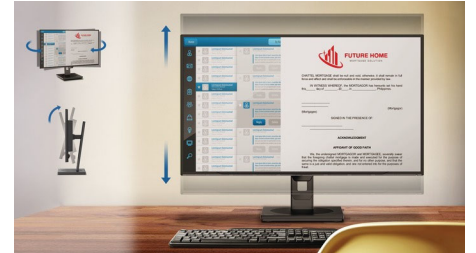

### Integrirani KVM za više klijenata

Ugrađeni KVM svič za više klijenata omogućava vam da kontrolirate dva odvojena računara pomoću jedne konfiguracije sa monitorom, tastaturom i mišem. Praktično dugme vam omogućava da brzo prelazite između izvora. Praktično rešenje za konfiguracije koje zahtevaju procesorsku snagu dva računara ili deljenje prikaza sa dva računara na jednom velikom monitoru.

### Kompaktno ergonomsko postolje

Kompaktno ergonomsko postolje je intuitivno Philips postolje za monitor koje omogućava naginjanje, okretanje i podešavanje visine kako bi svaki korisnik mogao da postavi monitor za maksimalnu udobnost i efikasnost pri gledanju.