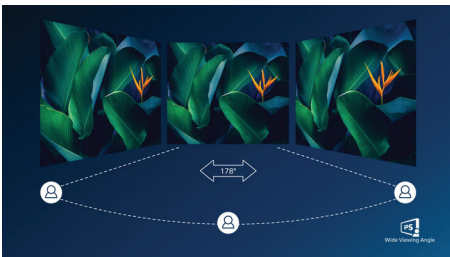

Uživajte u svedenoj, prenosivoj radnoj stanici sa dva ekrana. Mekani, glatki i fleksibilni USB-C kabl napravljen je tako da bude lak za nošenje i da staje u svaku torbu.

IPS tehnologija

IPS ekrani koriste naprednu tehnologiju koja pruža izuzetno široke uglove gledanja od 178/178 stepeni, što omogućava gledanje ekrana iz skoro svakog ugla. Za razliku od standardnih TN panela, IPS ekrani daju neverovatno oštru