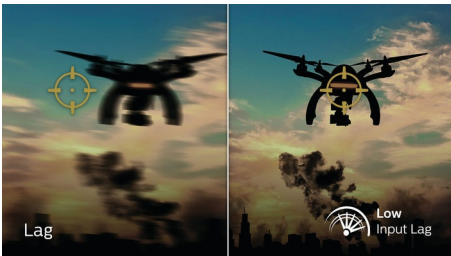

Malo kašnjenje na ulazu

Kašnjenje na ulazu predstavlja vremenski period između obavljanja radnje pomoću povezanog uređaja i prikazivanja rezultata na ekranu. Malo kašnjenje na ulazu skraćuje vreme između unosa komande na uređaju i prikazivanja na monitoru, čime se značajno poboljšava doživljaj igranja igara osetljivih na „trzanje“, što je naročito važno onima koji igraju dinamične, takmičarske igre.