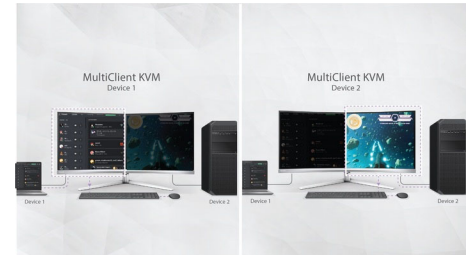

MultiView i ugrađeni KVM

Upravljajte i prebacujte se između dva uređaja pomoću jedne tastature i miša uz ugrađeni KVM. MultiView vam omogućava da istovremeno prikazete oba izvora na jednom ekranu. Te funkcije vam omogućavaju da smanjite količinu kablova i uštedite dragoceno vreme. Savršeno rešenje za one koji strimuju sa dva računara, kreatora sadržaja ili za pripremu uređaja za LAN događaj.