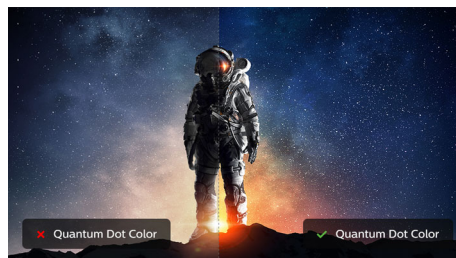

Tehnologija Quantum Dot

Tehnologija Quantum Dot je inovativna poluprovodnička nanokristalna tehnologija koja precizno emituje svetlo radi postizanja intenzivnijih nijansi plave, zelene i crvene. LCD monitori sa tehnologijom Quantum Dot daju veći dinamički opseg boja i prikazuju pravu prirodnu paletu boja na slici. Rezultat – živopisne i dinamične boje koje morate da vidite da biste verovali.