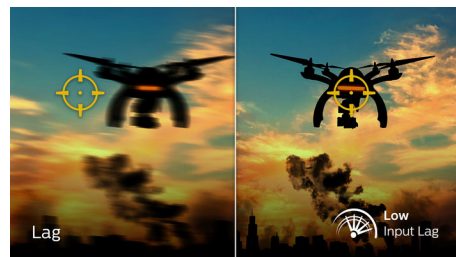

Malo kašnjenje na ulazu

Kašnjenje na ulazu predstavlja vremenski period između obavljanja radnje pomoću povezanog uređaja i prikazivanja rezultata na ekranu. Malo kašnjenje na ulazu skraćuje vreme između unosa komande na uređaju i prikazivanja na monitoru, čime se značajno poboljšava doživljaj igranja igara osjetljivih na „trzanje“, što je naročito važno onima koji igraju dinamične, takmičarske igre.

4K
Ultra HD

VESA CERTIFIED
DisplayHDR 1000

ULTRAHD™
PREMIUM

Quantum Dot
Color

ambiglow

dts
Sound

Low Input Lag

Adaptive-Sync

USB-C