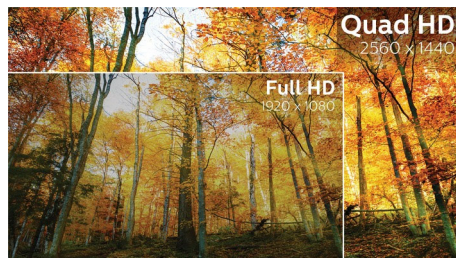

Kristalno jasna slika

Ovi Philips monitori daju kristalno jasnu sliku Quad HD rezolucije od 2560x1440 ili 2560x1080 piksela. Uz korišćenje panela visokih performansi sa velikom gustinom piksela, koju omogućavaju izvori velikog propusnog opsega, kao što su Displayport, HDMI i Dual Link DVI, ovi novi monitori oživljavaju slike i grafiku. Bez obzira na to da li ste zahtevni profesionalac koji traži izuzetno detaljne informacije za CAD-CAM rešenja, korisnik aplikacija za 3D grafiku ili finansijski genije koji radi sa ogromnim tabelama, Philips monitori daju kristalno jasnu sliku.