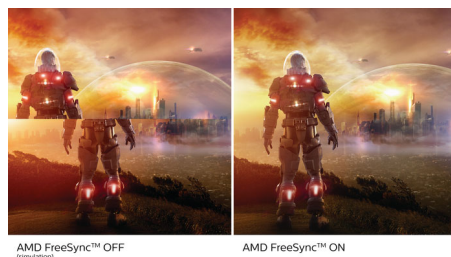

Gejming bez seckanja

Gejming ne treba da uključuje izbor između seckanja i izgubljenih kadrova. Uz novi Philips monitor, ni ne mora. Dobićete glatke performanse bez artefakata na praktično

svakoj brzini kadrova iz tehnologiju AMD FreeSync™, brzo i glatko osvežavanje i munjevito vreme odziva.