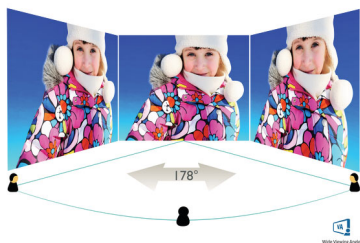

VA ekran

Philips VA LED ekran koristi naprednu tehnologiju višedomenskog vertikalnog poravnavanja koja daje izuzetno visok statički odnos kontrasta, za izvanredno živopisnu i

svetlu sliku. Dok standardne kancelarijske načine primene pokriva sa lakoćom, naročito je pogodan za fotografije, pregledanje veća, filmove, igranje igara i zahtevan grafički rad. Tehnologija optimizovanog upravljanja pikselima daje izuzetno široke uglove gledanja od 178/178 stepeni, što za rezultat ima ostru sliku.