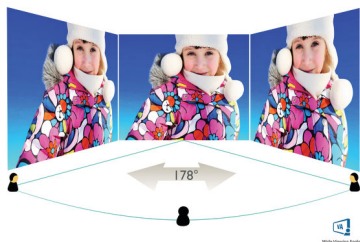

VA ekran

Philips VA LED ekran koristi naprednu tehnologiju višedomenskog vertikalnog poravnavanja koja daje izuzetno visok statički odnos kontrasta, za izvanredno živopisnu i svetlu sliku. Dok standardne kancelarijske načine primene pokriva sa lakoćom, naročito je pogodan za fotografije, pregledanje veba, filmove, igranje igara i zahtevan grafički rad. Tehnologija optimizovanog upravljanja pikselima daje izuzetno široke uglove gledanja od 178/178 stepeni, što za rezultat ima oštru sliku.