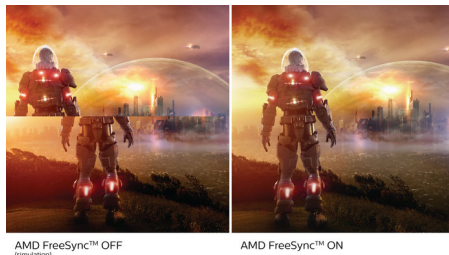

Gejming bez seckanja

Gejming ne treba da uključuje izbor između seckanja i izgubljenih kadrova. Uz novi Philips monitor, ni ne mora. Dobićete glatke performanse bez artefakata na praktično svakoj brzini kadrova iz tehnologiju AMD FreeSync™, brzo i glatko osvežavanje i munjevito vreme odziva.