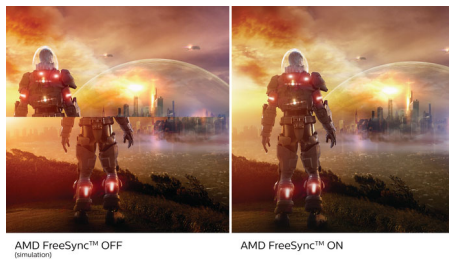

Gejming bez seckanja

Gejming ne treba da uključuje izbor između seckanja i izgubljenih kadrova. Uz novi Philips monitor, ni ne mora. Dobićete glatke performanse bez artefakata na praktično svakoj brzini kadrova iz tehnologiju AMD FreeSync™, brzo i glatko osvežavanje i munjevito vreme odziva.