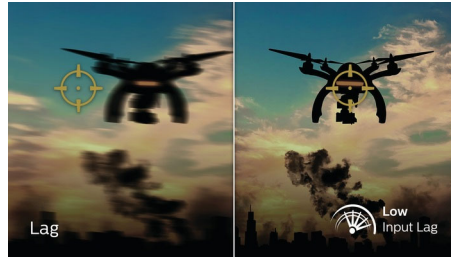

Malo kašnjenje na ulazu

Kašnjenje na ulazu predstavlja vremenski period između obavljanja radnje pomoću povezanog uređaja i prikazivanja rezultata na ekranu. Malo kašnjenje na ulazu skraćuje vreme između unosa komande na uređaju i prikazivanja na monitoru, čime se značajno poboljšava doživljaj igranja igara osjetljivih na „trzanje“, što je naročito važno onima koji igraju dinamične, takmičarske igre.