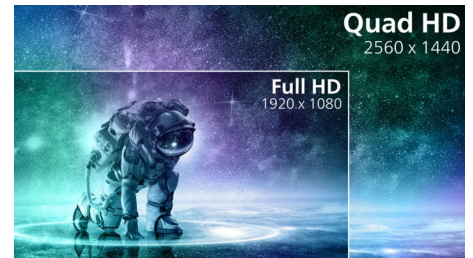

Kristalno jasna slika

Ovi Philips monitori daju kristalno jasnu sliku Quad HD rezolucije od 2560x1440 ili 2560x1080 piksela. Uz korišćenje panela visokih performansi sa velikom gustinom piksela, koju omogućavaju izvori velikog propusnog opsega, kao što su Displayport, HDMI i Dual Link DVI, ovi novi monitori oživljavaju slike i grafiku. Bez obzira na to da li ste zahtevni profesionalac koji traži izuzetno detaljne informacije za CAD-CAM rešenja, korisnik aplikacija za 3D grafiku ili finansijski genije koji radi sa ogromnim tabelama, Philips monitori daju kristalno jasnu sliku.

AMD
FreeSync
Premium Pro

240Hz

Low Input Lag

0.5ms
Fast Response
0.5ms

CurvedDisplay

VA
Wide Viewing
Angle

Quad HD

DisplayHDR 400

LowBlue Mode