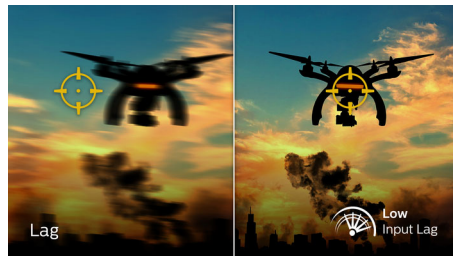

Malo kašnjenje na ulazu

Kašnjenje na ulazu predstavlja vremenski period između obavljanja radnje pomoću povezanog uređaja i prikazivanja rezultata na ekranu. Malo kašnjenje na ulazu skraćuje vreme između unosa komande na uređaju i prikazivanja na monitoru, čime se značajno poboljšava doživljaj igranja igara osetljivih na „trzanje“, što je naročito važno onima koji igraju dinamične, takmičarske igre.