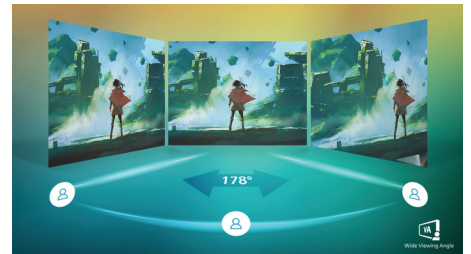

VA ekran

Philips VA LED ekran koristi naprednu tehnologiju višedomenskog vertikalnog poravnavanja koja daje izuzetno visok statički odnos kontrasta, za izvanredno živopisnu i svetlu sliku. Dok standardne kancelarijske načine primene pokriva sa lakoćom, naročito je pogodan za fotografije, pregledanje veća, filmove, igranje igara i zahtevan grafički rad. Tehnologija optimizovanog upravljanja pikselima daje izuzetno široke uglove gledanja od 178/178 stepeni, što za rezultat ima oštru sliku.

AMD
FreeSync
Premium

165Hz

Fast Response
1ms MPRT

Low Input Lag

SmartImage™
Game

Wide Viewing
Angle

Ultra Wide Color

Built-in Speaker

Flicker-free

LowBlue Mode