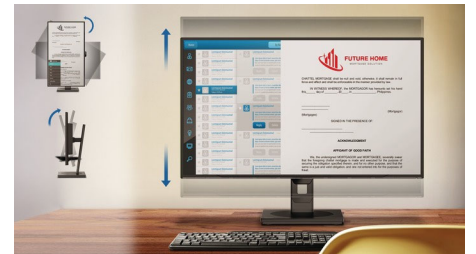

Kompaktno ergonomsko postolje

Kompaktno ergonomsko postolje je intuitivno Philips postolje za monitor koje omogućava nagnjanje, okretanje i podešavanje visine kako bi svaki korisnik mogao da postavi monitor za maksimalnu udobnost i efikasnost pri gledanju.