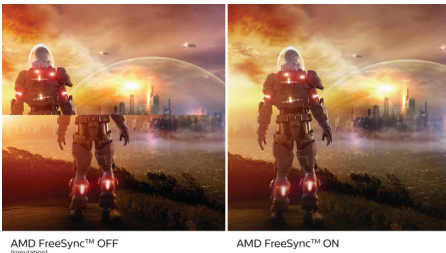

Gejming bez seckanja

Gejming ne treba da uključuje izbor između seckanja i izgubljenih kadrova. Uz novi Philips monitor, ni ne mora. Dobićete glatke performanse bez artefakata na praktično svakoj brzini kadrova iz tehnologiju AMD FreeSync™, brzo i glatko osvežavanje i munjevito vreme odziva.