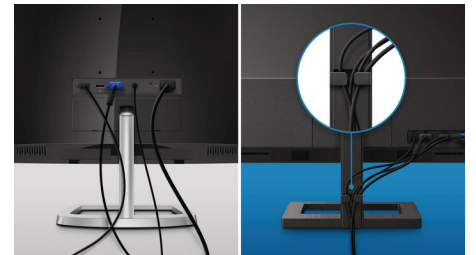

Kako rukovati kablovima

Manipulisanje kablovima putem urednog dizajna smanjuje gužvu na radnoj površini organizovanjem kablova i žica potrebnih za funkcionisanje uređaja za prikaz.