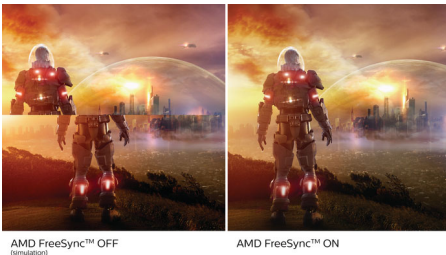

Gejming bez seckanja

Gejming ne treba da uključuje izbor između seckanja i izgubljenih kadrova. Uz novi Philips monitor, ni ne mora. Dobićete glatke performanse bez artefakata na praktično svakoj brzini kadrova iz tehnologiju AMD FreeSync™, brzo i glatko osvežavanje i munjevito vreme odziva.