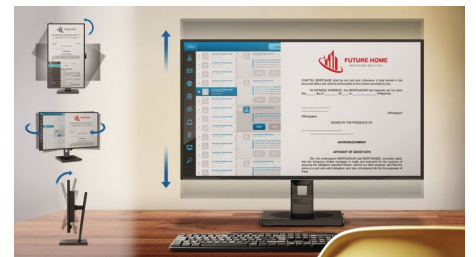

Režim EasyRead

Režim EasyRead za doživljaj čitanja kao sa papira

SmartErgoBase

SmartErgoBase je postolje za monitor koje pruža ergonomsku udobnost pri pregledanju i organizovanje kablova. Postolje može da se okreće, naginje i rotira u različite uglove kako bi se garantovala maksimalna udobnost. Postolje sa podešavanjem visine garantuje optimalni nivo za gledanje, za smanjivanje fizičkog napora tokom dugog radnog vremena, dok organizovanje kablova smanjuje gužvu i održava radni prostor urednim i profesionalnim.